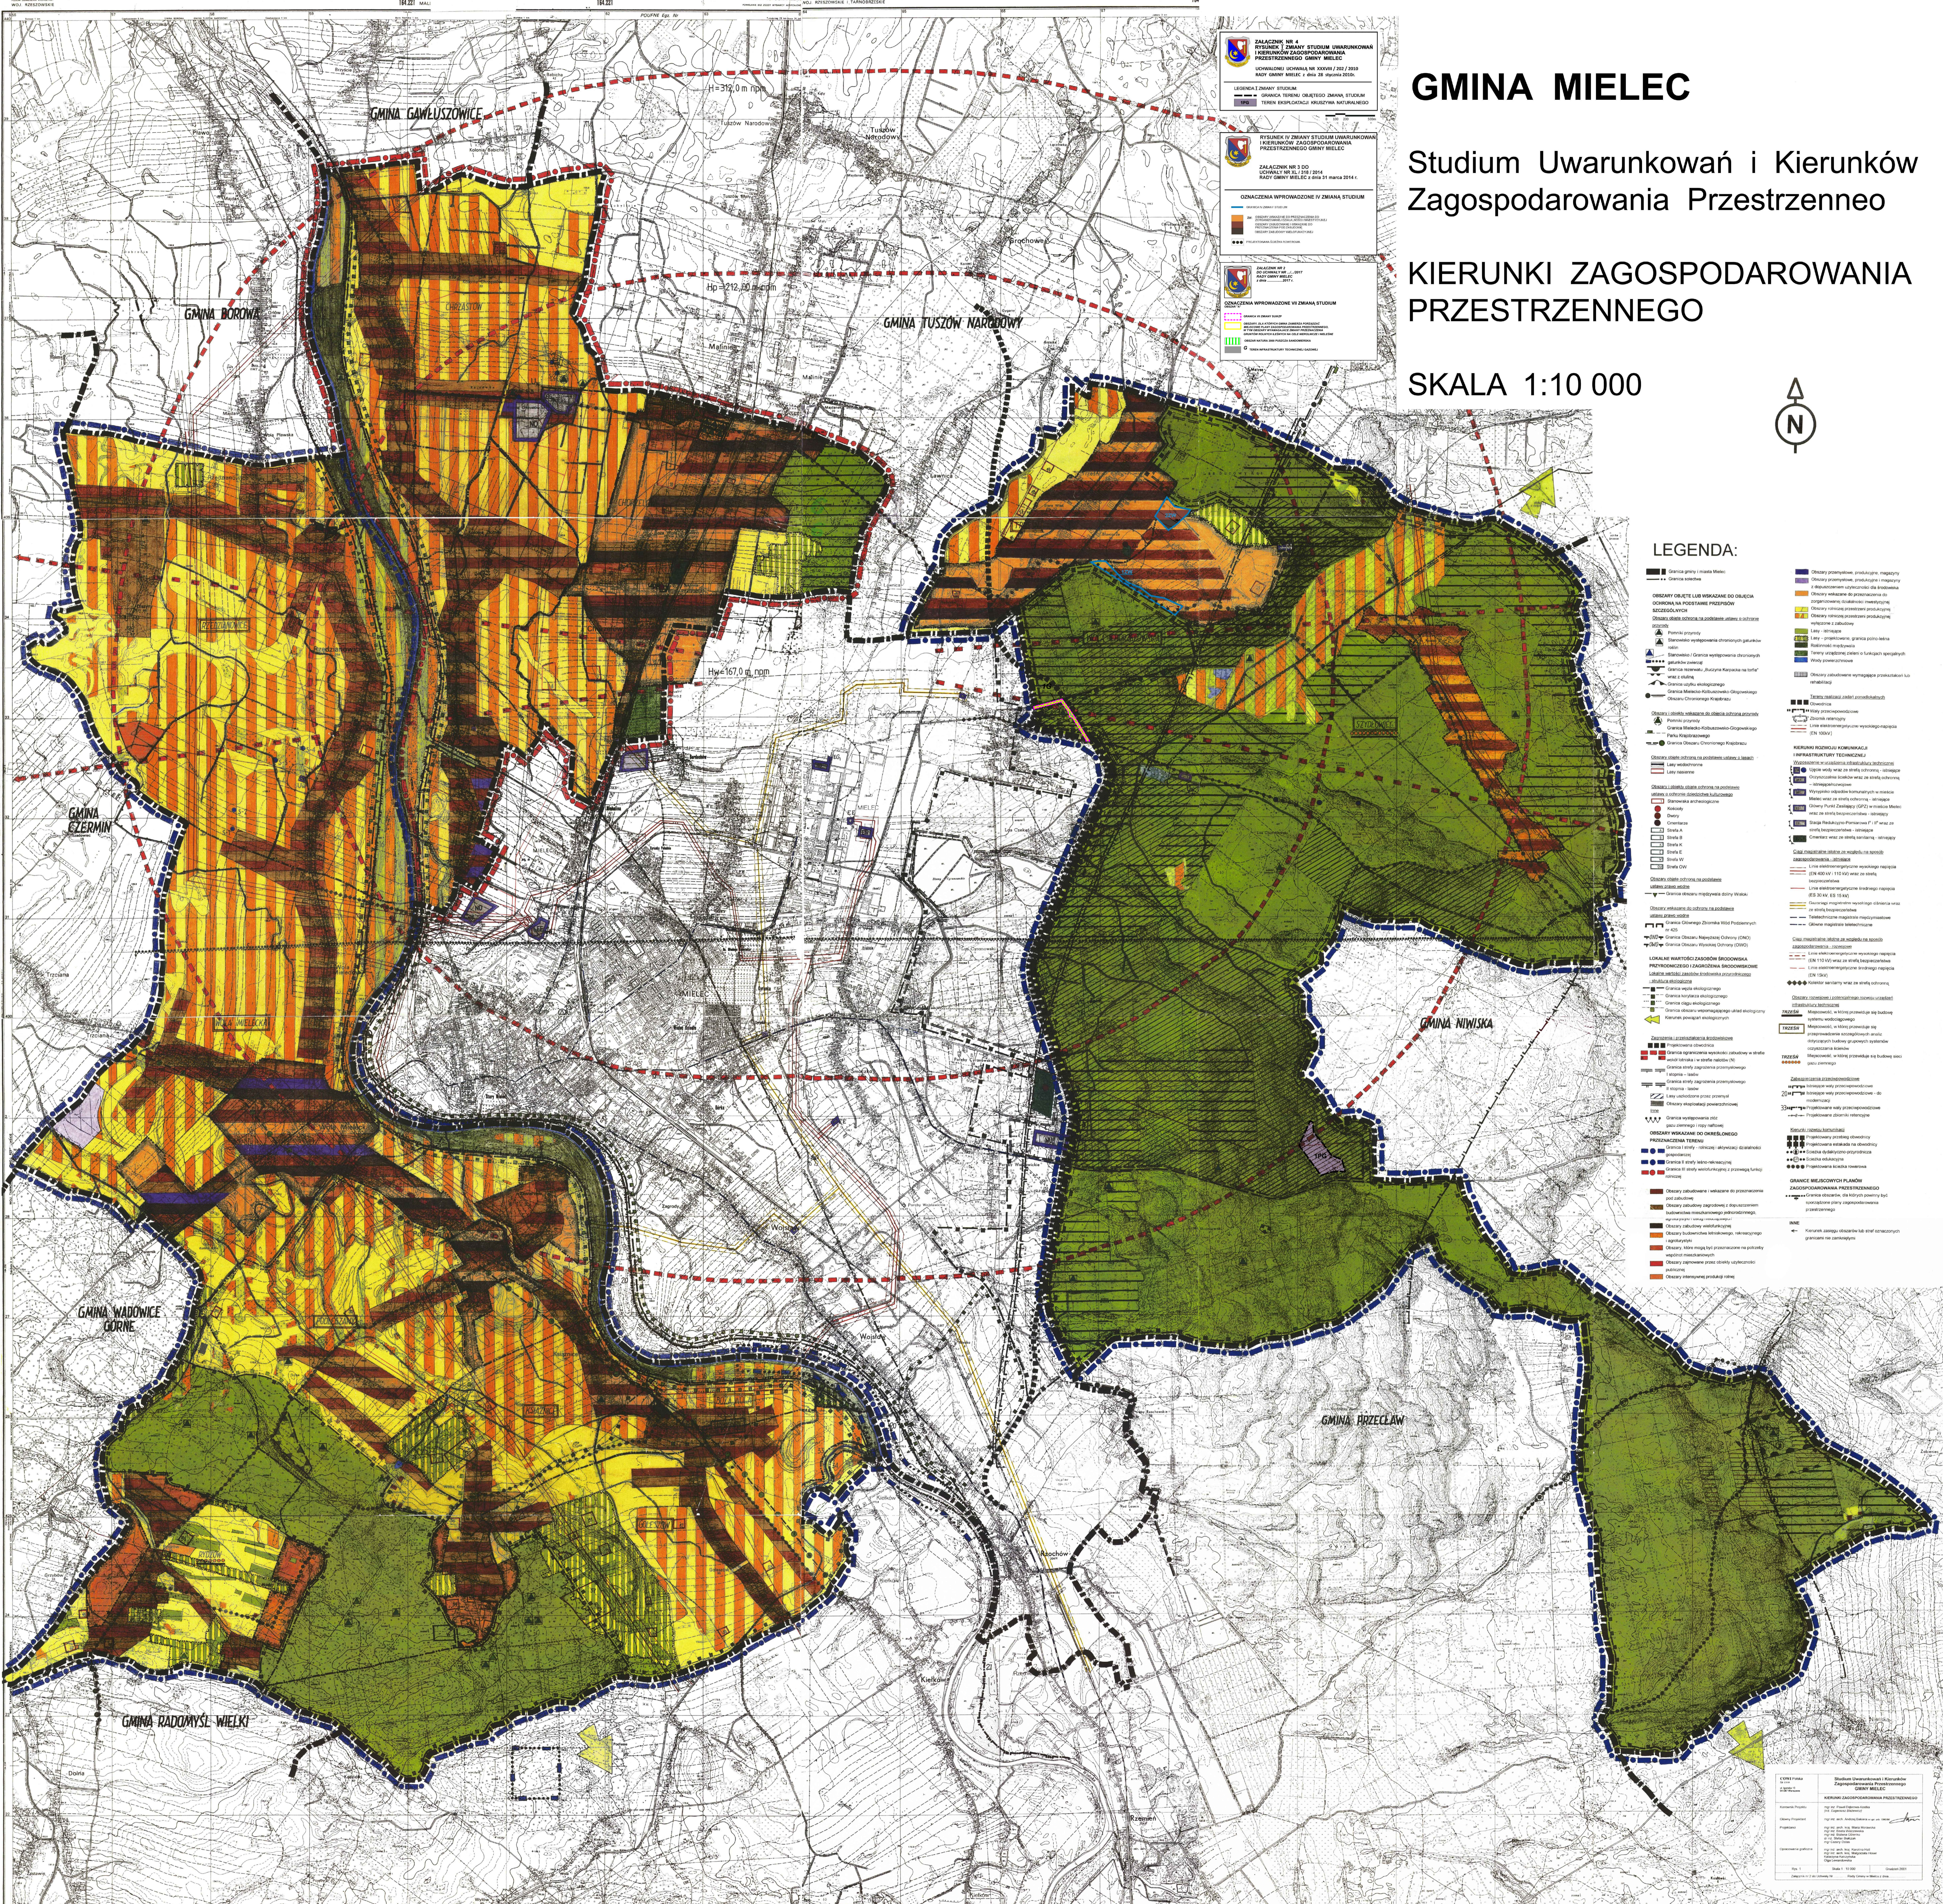

GMINA MIELEC

Studium Uwarunkowań i Kierunków Zagospodarowania Przestrzennego

KIERUNKI ZAGOSPODAROWANIA PRZESTRZENNEGO

SKALA 1:10 000

LEGENDA:

Legend table with 12 columns containing symbols and descriptions for various planning categories.

WSL: KRS2293861

18.20

18.20

18.20

18.20

Other technical notes and contact information at the bottom right corner.